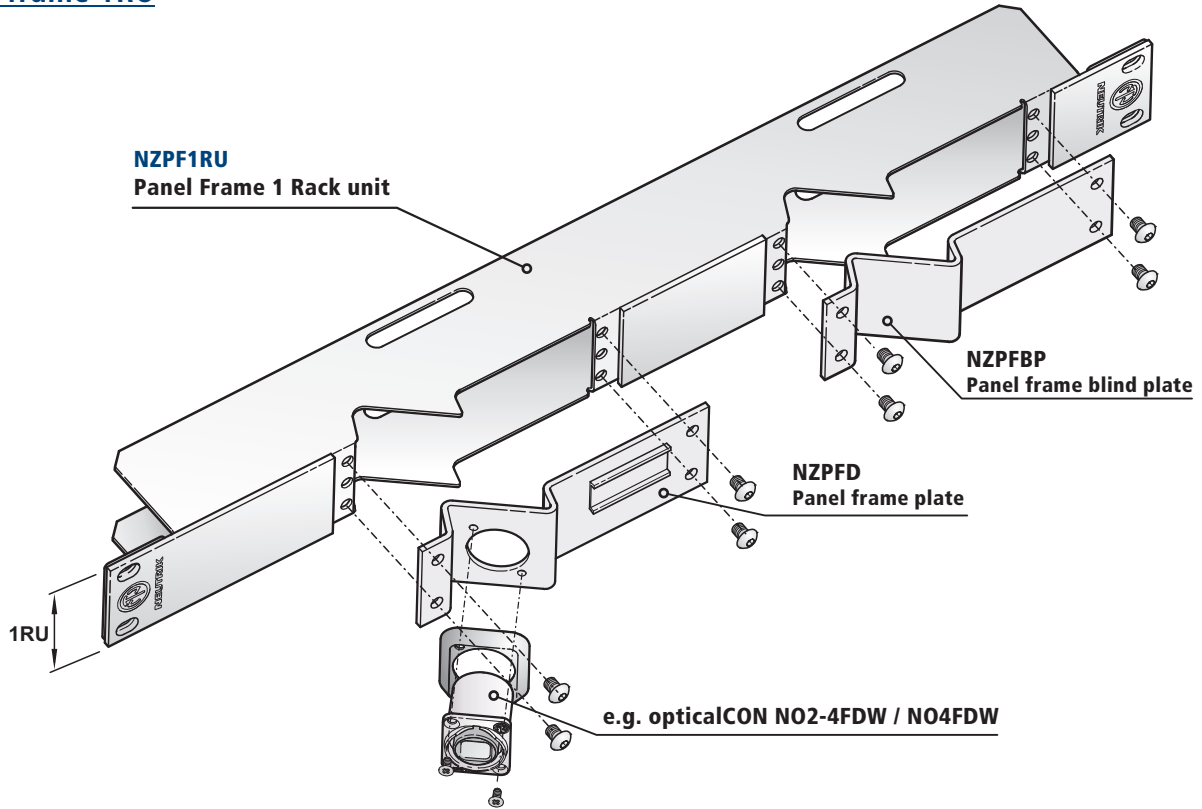

ASSEMBLY INSTRUCTION

D-Shape Z-Panel | Panel frame 1RU & 3RU

Panel frame 1RU

Panel frame 3RU

NEUTRIK AG	LI	T: +423 / 237 24 24	F: +423 / 232 53 93	NEUTRIK Vertriebs GmbH	DE/NL/AT/DK	T: +49 8131 / 280 890	F: +49 8131 / 280 830
NEUTRIK Zürich AG	CH	T: +41 44 / 736 5010	F: +41 44 / 736 5011	NEUTRIK France	FR	T: +33 1 / 4131 6750	F: +33 1 / 4131 0511
NEUTRIK USA Inc.	USA	T: +1 732 / 901 9488	F: +1 732 / 901 9608	NEUTRIK Tokyo Ltd.	JP	T: +81 3 / 3663 4733	F: +81 3 / 3663 4796
NEUTRIK (UK) Ltd.	UK	T: +44 1983 / 811 441	F: +44 1983 / 811 439	NEUTRIK Hong Kong Ltd.	HK	T: +852 / 2687 6055	F: +852 / 2687 6052