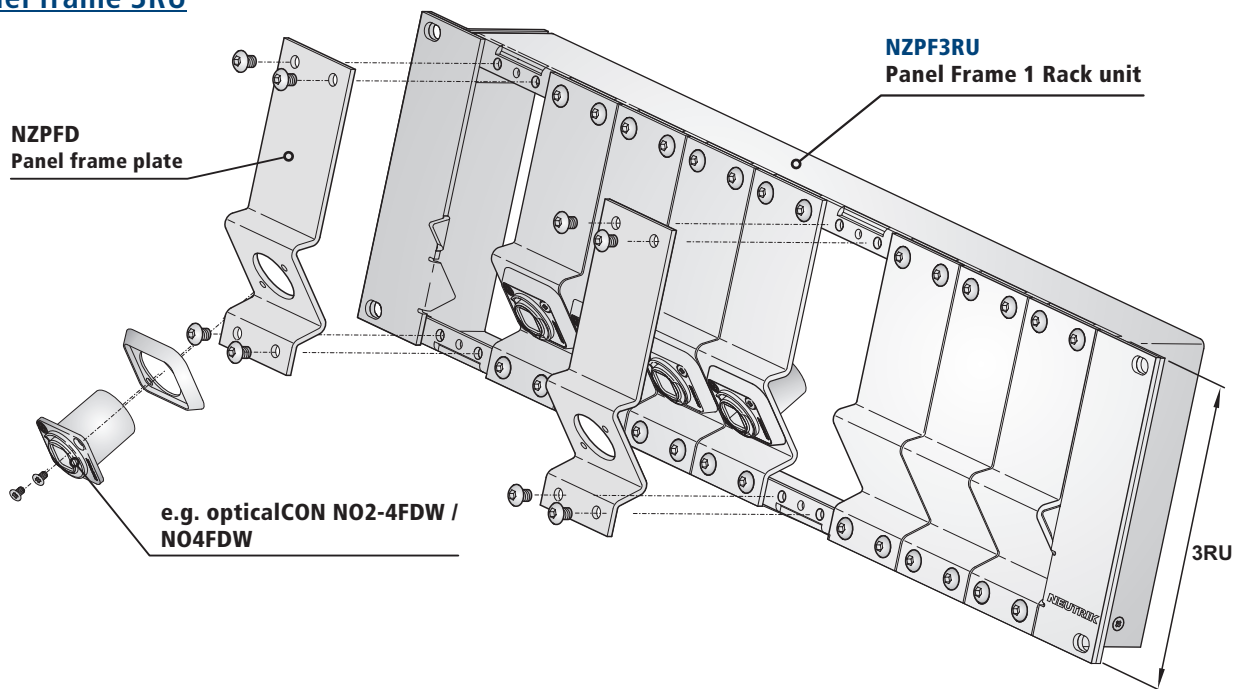

ASSEMBLY INSTRUCTION

D-Shape Z-Panel | Panel frame 1RU & 3RU

Panel frame 1RU

Panel frame 3RU

NEUTRIK AG	LI	T: +423 / 237 24 24	F: +423 / 232 53 93	NEUTRIK Vertriebs GmbH	DE/NL/AT/DK	T: +49 8131 / 280 890	F: +49 8131 / 280 830
NEUTRIK Zürich AG	CH	T: +41 44 / 736 5010	F: +41 44 / 736 5011	NEUTRIK France	FR	T: +33 1 / 4131 6750	F: +33 1 / 4131 0511
NEUTRIK USA Inc.	USA	T: +1 732 / 901 9488	F: +1 732 / 901 9608	NEUTRIK Tokyo Ltd.	JP	T: +81 3 / 3663 4733	F: +81 3 / 3663 4796
NEUTRIK (UK) Ltd.	UK	T: +44 1983 / 811 441	F: +44 1983 / 811 439	NEUTRIK Hong Kong Ltd.	HK	T: +852 / 2687 6055	F: +852 / 2687 6052