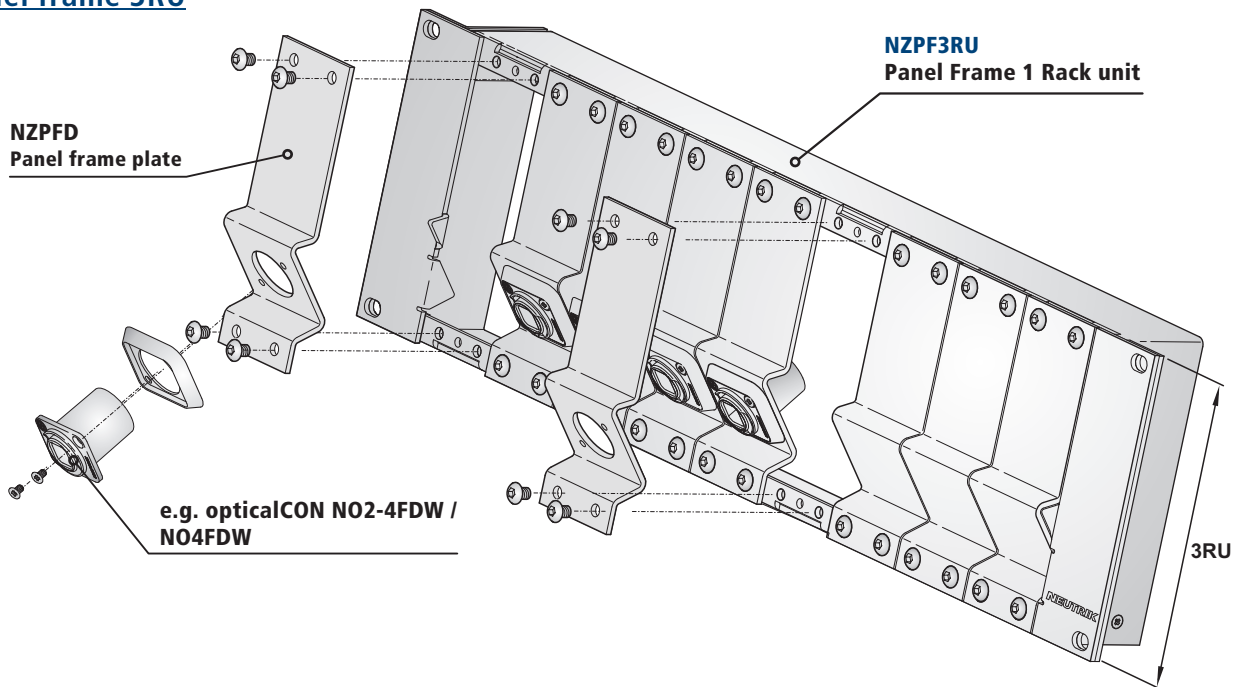

ASSEMBLY INSTRUCTION

D-Shape Z-Panel | Panel frame 1RU & 3RU

Panel frame 1RU

Panel frame 3RU

NEUTRIK AG	LI	T: +423 / 237 24 24	F: +423 / 232 53 93	NEUTRIK Vertriebs GmbH	DE/NL/AT/DK	T: +49 8131 / 280 890	F: +49 8131 / 280 830
NEUTRIK Zürich AG	CH	T: +41 44 / 736 5010	F: +41 44 / 736 5011	NEUTRIK France	FR	T: +33 1 / 4131 6750	F: +33 1 / 4131 0511
NEUTRIK USA Inc.	USA	T: +1 732 / 901 9488	F: +1 732 / 901 9608	NEUTRIK Tokyo Ltd.	JP	T: +81 3 / 3663 4733	F: +81 3 / 3663 4796
NEUTRIK (UK) Ltd.	UK	T: +44 1983 / 811 441	F: +44 1983 / 811 439	NEUTRIK Hong Kong Ltd.	HK	T: +852 / 2687 6055	F: +852 / 2687 6052