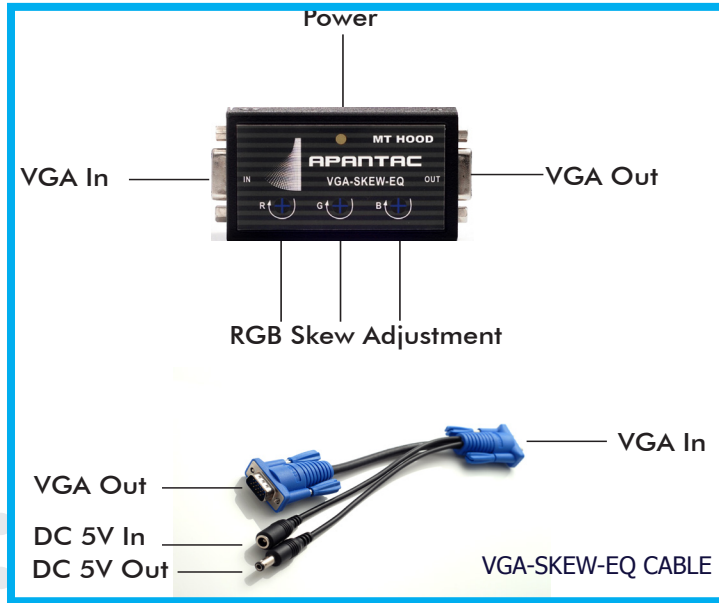

VGA-SKEW-EQ

VGA SKEW EQ / Corrector

VGA-1x2

VGA 1x2 Splitter

VGA-1x2

VGA-SKEW-EQ

HDTV-VGA-2x1

HDMI / VGA Switch w/ VGA Output w/ Audio