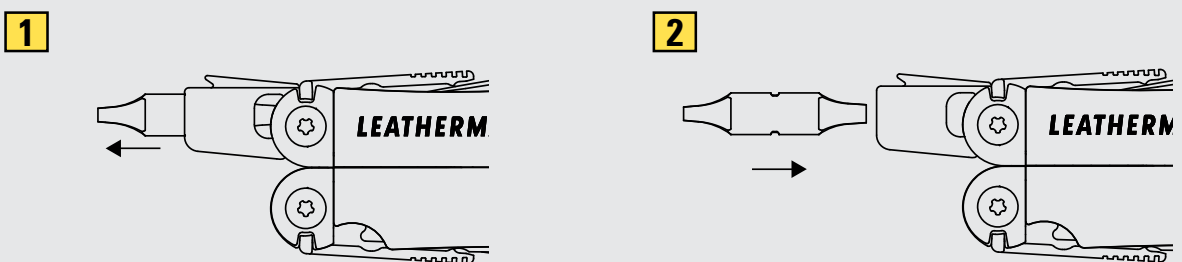

REPLACING THE WIRE CUTTERS

REPLACEMENT DES PINCES COUPE FILS
AUSWECHSELN DES DRAHTSCHNEIDERS
SUSTITUCIÓN DE CORTADORES DE ALAMBRES
SOSTITUZIONE DELLE PINZE TAGLIAFILI
SKIFTE UT AVBITERTENGER
VERVANGEN VAN DE DRAADKNIPTANG
ЗАМЕНА КУСАЧЕК ДЛЯ ПРОВОЛОКИ

와이어 커터 교체
ワイヤーカッターの交換方法
替換切线钳
替換切線鉗