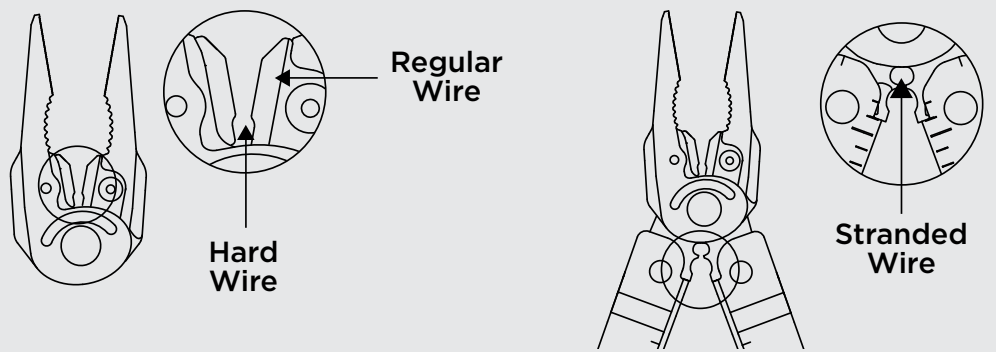

FULL-SIZE TOOL USER GUIDE

USING THE WIRE CUTTERS

UTILISATION DES PINCES COUPE FILS
VERWENDEN DES DRAHTSCHNEIDERS
USO DE CORTADORES DE ALAMBRE
UTILIZZO DELLA PINZA TAGLIAFILI
BRUKE AVBITERTENGER
GEBRUIK VAN DE DRAADKNIPTANGEN
ИСПОЛЬЗОВАНИЕ КУСАЧЕК ДЛЯ ПРОВОЛОКИ
와이어 커터 사용
ワイヤーカッターの使用
使用切线钳
使用切線鉗