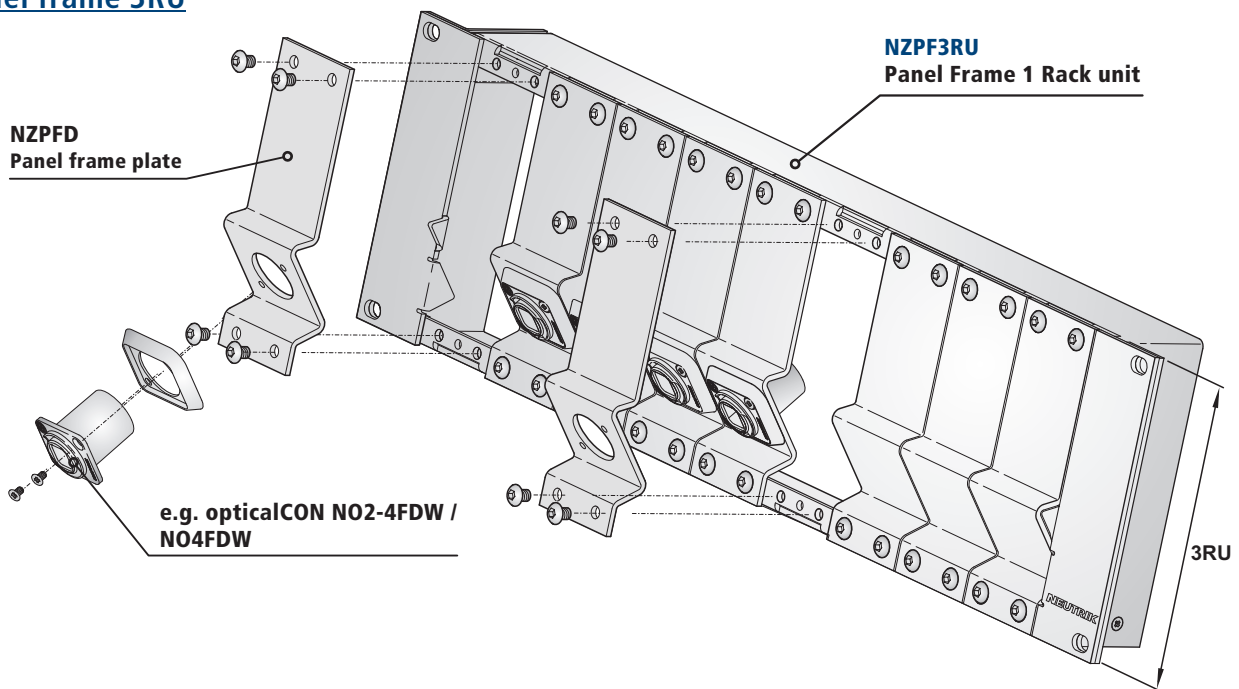

ASSEMBLY INSTRUCTION

D-Shape Z-Panel | Panel frame 1RU & 3RU

Panel frame 1RU

Panel frame 3RU

NEUTRIK AG	LI	T: +423 / 237 24 24	F: +423 / 232 53 93	NEUTRIK Vertriebs GmbH	DE/NL/AT/DK	T: +49 8131 / 280 890	F: +49 8131 / 280 830
NEUTRIK Zürich AG	CH	T: +41 44 / 736 5010	F: +41 44 / 736 5011	NEUTRIK France	FR	T: +33 1 / 4131 6750	F: +33 1 / 4131 0511
NEUTRIK USA Inc.	USA	T: +1 732 / 901 9488	F: +1 732 / 901 9608	NEUTRIK Tokyo Ltd.	JP	T: +81 3 / 3663 4733	F: +81 3 / 3663 4796
NEUTRIK (UK) Ltd.	UK	T: +44 1983 / 811 441	F: +44 1983 / 811 439	NEUTRIK Hong Kong Ltd.	HK	T: +852 / 2687 6055	F: +852 / 2687 6052