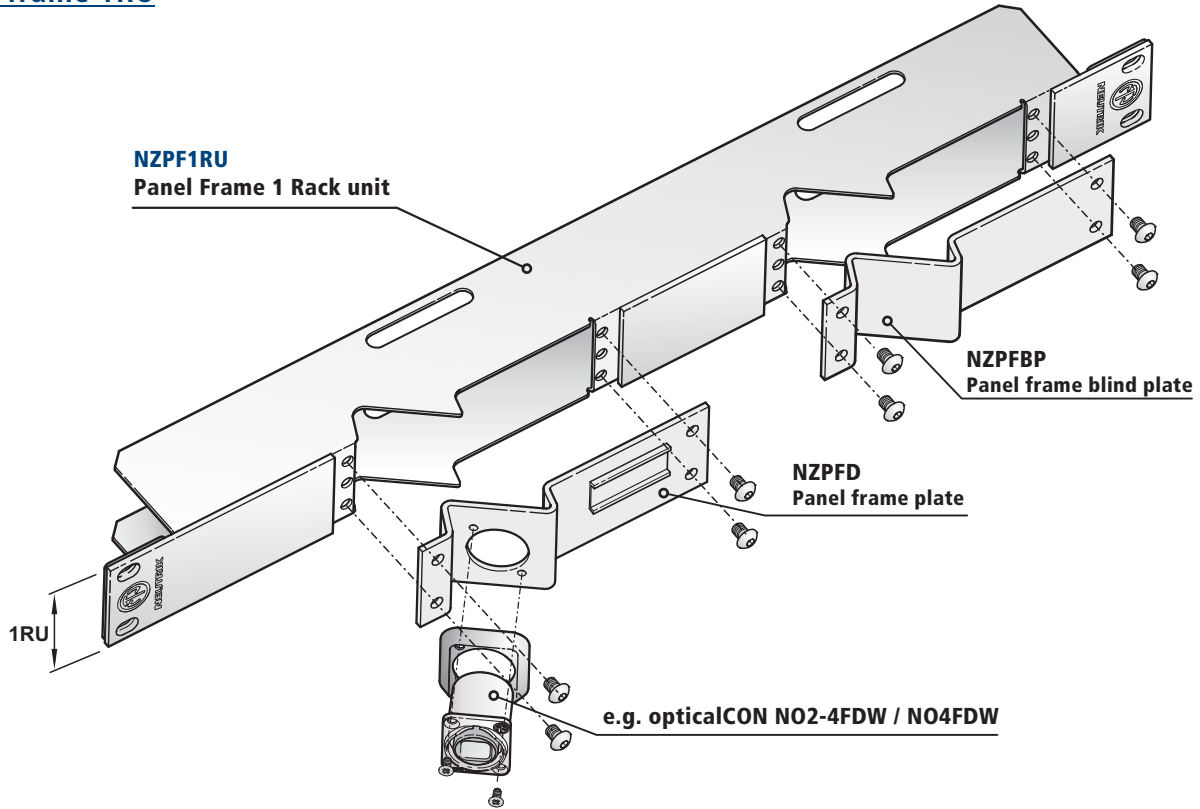

ASSEMBLY INSTRUCTION

D-Shape Z-Panel | Panel frame 1RU & 3RU

Panel frame 1RU

Panel frame 3RU

NEUTRIK AG	LI	T: +423 / 237 24 24	F: +423 / 232 53 93	NEUTRIK Vertriebs GmbH	DE/NL/AT/DK	T: +49 8131 / 280 890	F: +49 8131 / 280 830
NEUTRIK Zürich AG	CH	T: +41 44 / 736 5010	F: +41 44 / 736 5011	NEUTRIK France	FR	T: +33 1 / 4131 6750	F: +33 1 / 4131 0511
NEUTRIK USA Inc.	USA	T: +1 732 / 901 9488	F: +1 732 / 901 9608	NEUTRIK Tokyo Ltd.	JP	T: +81 3 / 3663 4733	F: +81 3 / 3663 4796
NEUTRIK (UK) Ltd.	UK	T: +44 1983 / 811 441	F: +44 1983 / 811 439	NEUTRIK Hong Kong Ltd.	HK	T: +852 / 2687 6055	F: +852 / 2687 6052