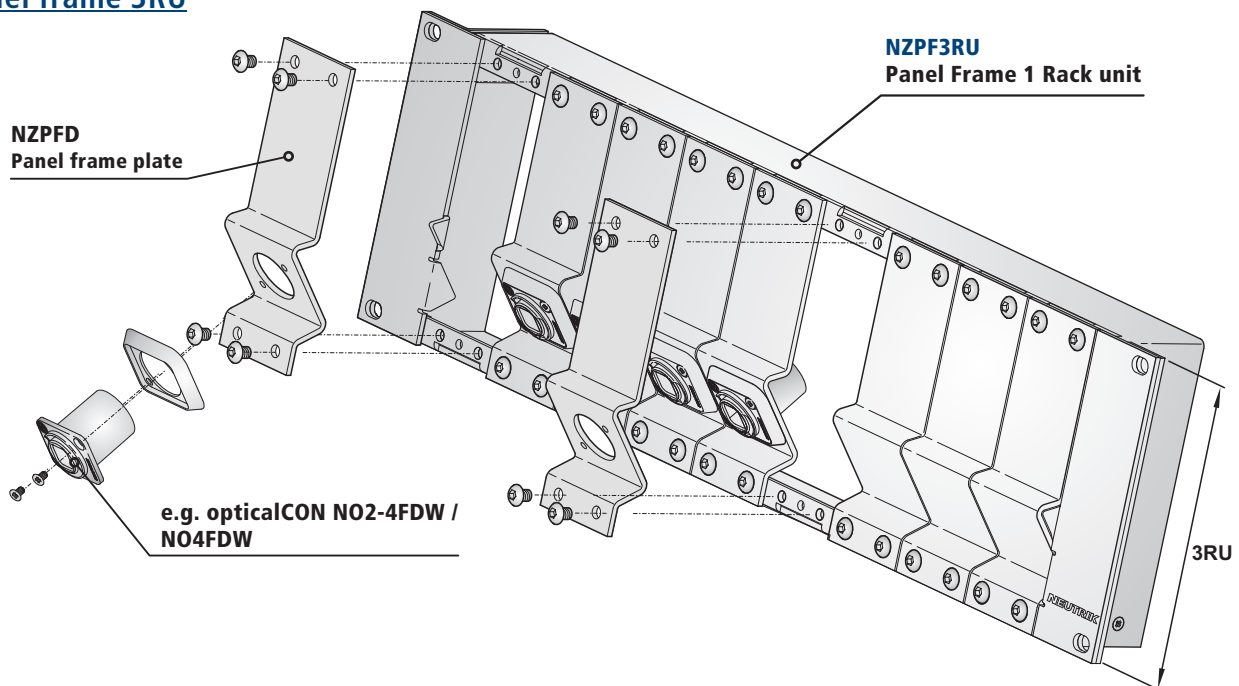

ASSEMBLY INSTRUCTION

D-Shape Z-Panel | Panel frame 1RU & 3RU

Panel frame 1RU

Panel frame 3RU

NEUTRIK AG	LI	T: +423 / 237 24 24	F: +423 / 232 53 93	NEUTRIK Vertriebs GmbH	DE/NL/AT/DK	T: +49 8131 / 280 890	F: +49 8131 / 280 830
NEUTRIK Zürich AG	CH	T: +41 44 / 736 5010	F: +41 44 / 736 5011	NEUTRIK France	FR	T: +33 1 / 4131 6750	F: +33 1 / 4131 0511
NEUTRIK USA Inc.	USA	T: +1 732 / 901 9488	F: +1 732 / 901 9608	NEUTRIK Tokyo Ltd.	JP	T: +81 3 / 3663 4733	F: +81 3 / 3663 4796
NEUTRIK (UK) Ltd.	UK	T: +44 1983 / 811 441	F: +44 1983 / 811 439	NEUTRIK Hong Kong Ltd.	HK	T: +852 / 2687 6055	F: +852 / 2687 6052