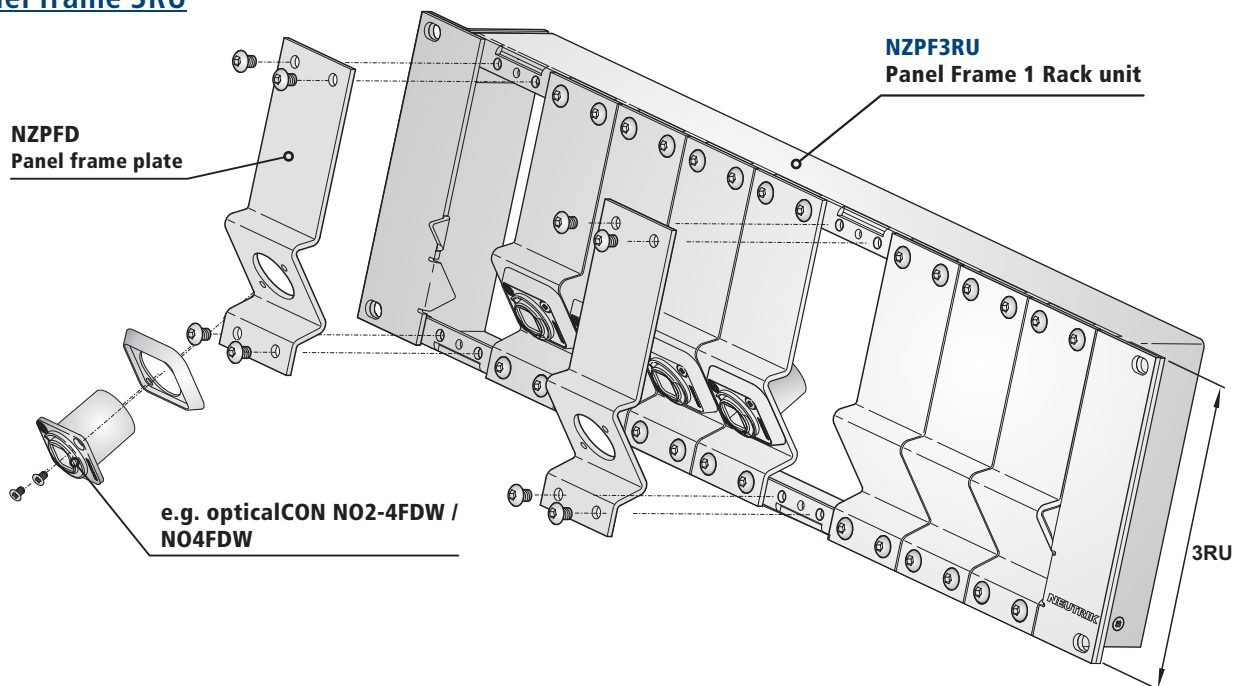

ASSEMBLY INSTRUCTION

D-Shape Z-Panel | Panel frame 1RU & 3RU

Panel frame 1RU

Panel frame 3RU

NEUTRIK AG	LI	T: +423 / 237 24 24	F: +423 / 232 53 93	NEUTRIK Vertriebs GmbH	DE/NL/AT/DK	T: +49 8131 / 280 890	F: +49 8131 / 280 830
NEUTRIK Zürich AG	CH	T: +41 44 / 736 5010	F: +41 44 / 736 5011	NEUTRIK France	FR	T: +33 1 / 4131 6750	F: +33 1 / 4131 0511
NEUTRIK USA Inc.	USA	T: +1 732 / 901 9488	F: +1 732 / 901 9608	NEUTRIK Tokyo Ltd.	JP	T: +81 3 / 3663 4733	F: +81 3 / 3663 4796
NEUTRIK (UK) Ltd.	UK	T: +44 1983 / 811 441	F: +44 1983 / 811 439	NEUTRIK Hong Kong Ltd.	HK	T: +852 / 2687 6055	F: +852 / 2687 6052