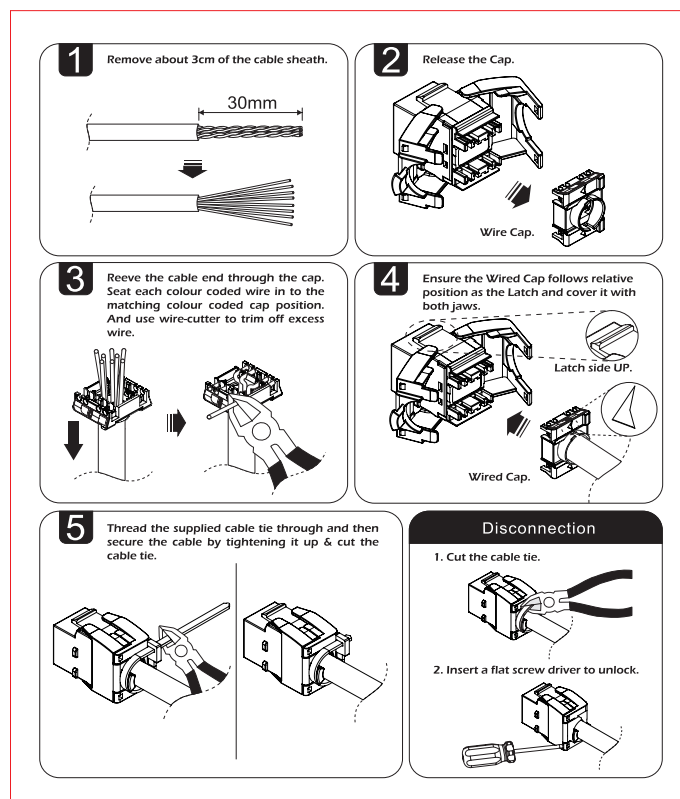

# UTP

XB-QK-90X105  
90mm x 105mm