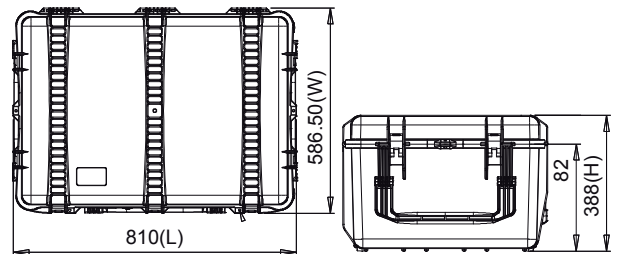

TECHNICAL DRAWING